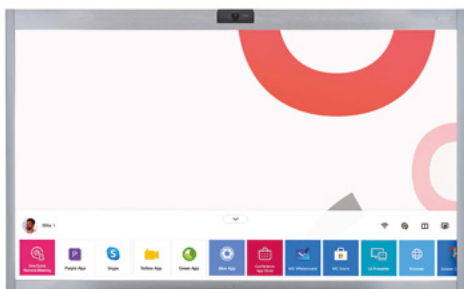

One:Quick Works

Η LG One:Quick Works δεν είναι μια απλή τηλεόραση. Ούτε καν μια smart τηλεόραση. Η Works είναι ένα πλήρες σύστημα video conferencing, το οποίο ενσωματώνει μια σειρά από πρωτοποριακές τεχνολογίες, παρέχοντας εξαιρετικές λειτουργίες ειδικά σχεδιασμένες για το σύγχρονο meeting room. Για αρχή, μέσα στην Works κρύβεται ένα πλήρες Windows PC, ενώ ο επεξεργαστής που κινεί τα νήματα είναι ένας πανίσχυρος AMD Ryzen! Μαζί υπάρχει μια κάμερα με ανάλυση 4k για άψογη ποιότητα εικόνας, αλλά και μικρόφωνα, ενώ η οθόνη της Works είναι 55 ιντσών για μεγάλη εικόνα και άψογη ποιότητα, ενώ είναι αφής με λειτουργία digital whiteboard. Το σύστημα Smart Auto Focusing επιτρέπει τόσο στην κάμερα όσο και στα μικρόφωνα να εστιάζουν στον εκάστοτε ομιλητή, σε απόσταση έως και έξι μέτρων, πρακτικά εξαλείφοντας τους

One:Quick Flex

Υπάρχουν στιγμές και περιπτώσεις που είναι απαραίτητη μια ιδιαίτερη λύση. Η Flex είναι μια πολύ ιδιαίτερη περίπτωση, η οποία παρέχει λύσεις εκεί που άλλες επιλογές δεν υπάρχουν. Η Flex είναι ένα πλήρες σύστημα video conferencing σε μέγεθος τηλεόρασης. Η οθόνη της είναι 43 ιντσών, ακριβώς στο σωστό σημείο μεταξύ μεγέθους εικόνας και